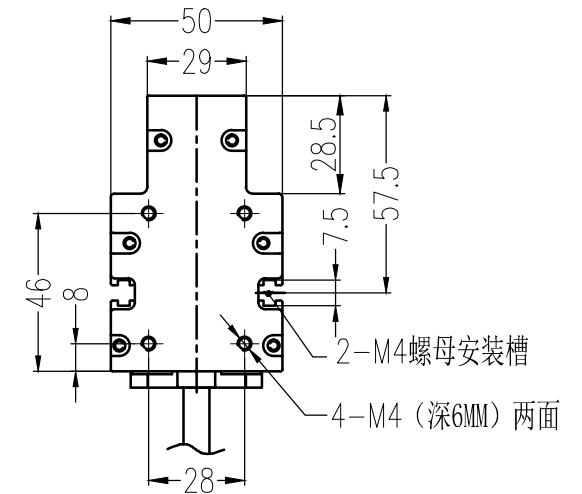

SMR-03V-B, 3 Pin
or Compactible Connector

Pin	Polarity	Wire Color
1	+	Red
2	-	Black
3		

线长1米 航空插头

Color	Voltage	Power	烟台致瑞图像技术有限公司 YANTAI ZHIRUI VISION TECHNOLOGY CO.,LTD			
Red	24V	--	型号	ZR-LS900-X		
White	24V	--	品名	线扫光源	设计	RD01
Blue	24V	--	颜色	黑色	审核	RD02
Infrared	24V	--	版次	A	日期	03/09/2015
Ultraviolet	24V	--				