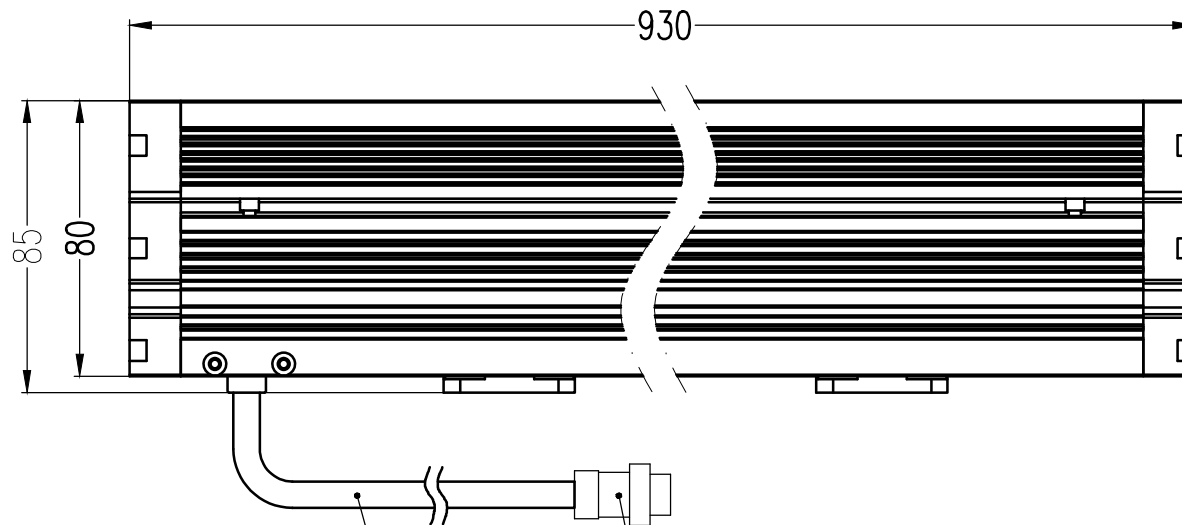

SMR-03V-B, 3 Pin
or Compactible Connector

Pin	Polarity	Wire Color
1	+	Red
2	-	Black
3		

线长1米 航空插头

Color	Voltage	Power	烟台致瑞图像技术有限公司 YANTAI ZHIRUI VISION TECHNOLOGY CO.,LTD			
Red	24V	--	型号	ZR-LS900-X		
White	24V	--	品名	线扫光源	设计	RD01
Blue	24V	--	颜色	黑色	审核	RD02
Infrared	24V	--	版次	A	日期	03/09/2015
Ultraviolet	24V	--				