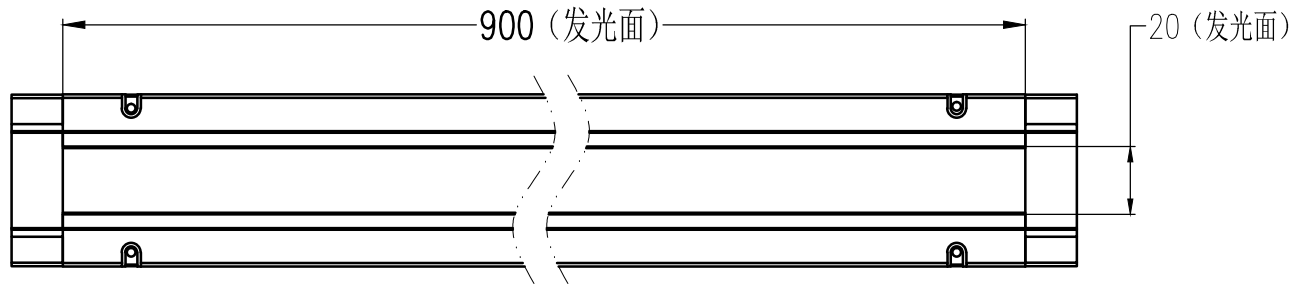

SMR-03V-B, 3 Pin
or Compactible Connector

Pin	Polarity	Wire Color
1	+	Red
2	-	Black
3		

线长1米 航空插头

Color	Voltage	Power	烟台致瑞图像技术有限公司 YANTAI ZHIRUI VISION TECHNOLOGY CO.,LTD			
Red	24V	--	型号	ZR-LS900-X		
White	24V	--	品名	线扫光源	设计	RD01
Blue	24V	--	颜色	黑色	审核	RD02
Infrared	24V	--	版次	A	日期	03/09/2015
Ultraviolet	24V	--				