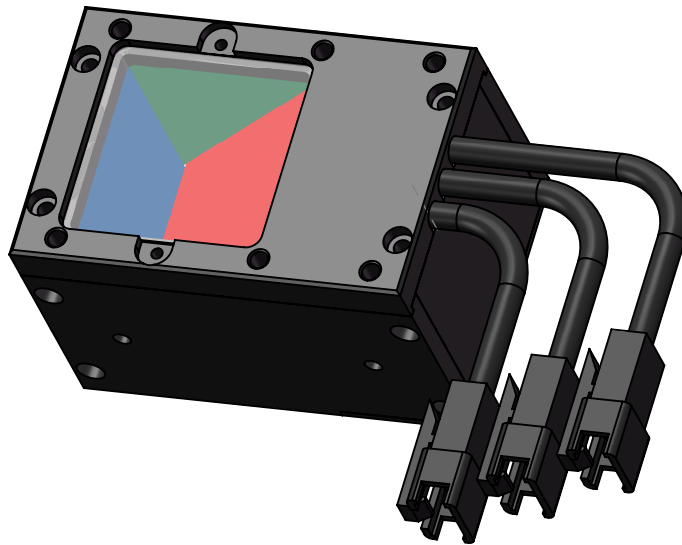

SMR-03V-B, 3 Pin  
or Compatible Connector

Pin	Polarity	Wire Color
1	+	Red
2	-	Black
3		

3X线长1米

4-M3.0深4

6-M3.0深4

注：1. 同时点亮2个颜色，可以常亮使用；  
2. 同时点亮3个颜色，必须频闪使用。

Color	Voltage	Power	烟台致瑞图像技术有限公司 YANTAI ZHIRUI VISION TECHNOLOGY CO.,LTD			
Red	24V	2.0W	型号	ZR-CO30RGB		
Green	24V	2.0W	品名	同轴光源	设计	RD01
Blue	24V	2.0W	颜色	黑色	审核	RD02
Infrared	24V	--	版次	A	日期	12/06/2015
Ultraviolet	24V	--				