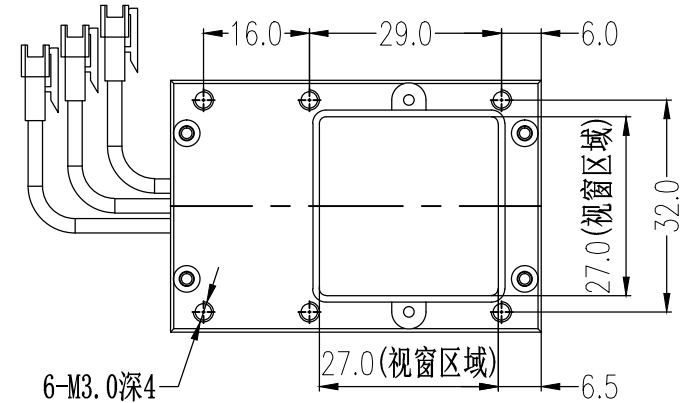

SMR-03V-B, 3 Pin  
or Compatible Connector

Pin	Polarity	Wire Color
1	+	Red
2	-	Black
3		

3X线长1米

4-M3.0深4

6-M3.0深4

注：1. 同时点亮2个颜色，可以常亮使用；  
2. 同时点亮3个颜色，必须频闪使用。

Color	Voltage	Power	烟台致瑞图像技术有限公司 YANTAI ZHIRUI VISION TECHNOLOGY CO.,LTD			
Red	24V	2.0W	型号	ZR-CO30RGB		
Green	24V	2.0W	品名	同轴光源	设计	RD01
Blue	24V	2.0W	颜色	黑色	审核	RD02
Infrared	24V	--	版次	A	日期	12/06/2015
Ultraviolet	24V	--				