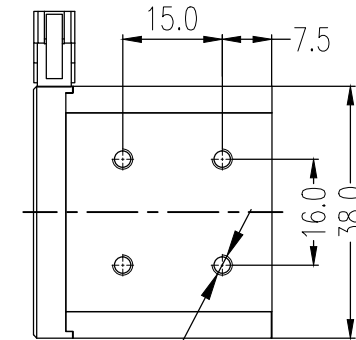

SMR-03V-B, 3 Pin  
or Compatible Connector

Pin	Polarity	Wire Color
1	+	Red
2	-	Black
3		

3X线长1米

4-M3.0深4

6-M3.0深4

注：1. 同时点亮2个颜色，可以常亮使用；  
2. 同时点亮3个颜色，必须频闪使用。

Color	Voltage	Power	烟台致瑞图像技术有限公司 YANTAI ZHIRUI VISION TECHNOLOGY CO.,LTD			
Red	24V	2.0W	型号	ZR-CO30RGB		
Green	24V	2.0W	品名	同轴光源	设计	RD01
Blue	24V	2.0W	颜色	黑色	审核	RD02
Infrared	24V	--	版次	A	日期	12/06/2015
Ultraviolet	24V	--				