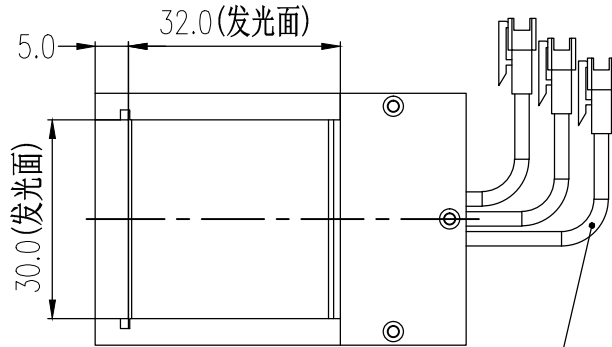

SMR-03V-B, 3 Pin  
or Compatible Connector

Pin	Polarity	Wire Color
1	+	Red
2	-	Black
3		

3X线长1米

4-M3.0深4

6-M3.0深4

注：1. 同时点亮2个颜色，可以常亮使用；  
2. 同时点亮3个颜色，必须频闪使用。

Color	Voltage	Power	烟台致瑞图像技术有限公司 YANTAI ZHIRUI VISION TECHNOLOGY CO.,LTD			
Red	24V	2.0W	型号	ZR-CO30RGB		
Green	24V	2.0W	品名	同轴光源	设计	RD01
Blue	24V	2.0W	颜色	黑色	审核	RD02
Infrared	24V	--	版次	A	日期	12/06/2015
Ultraviolet	24V	--				