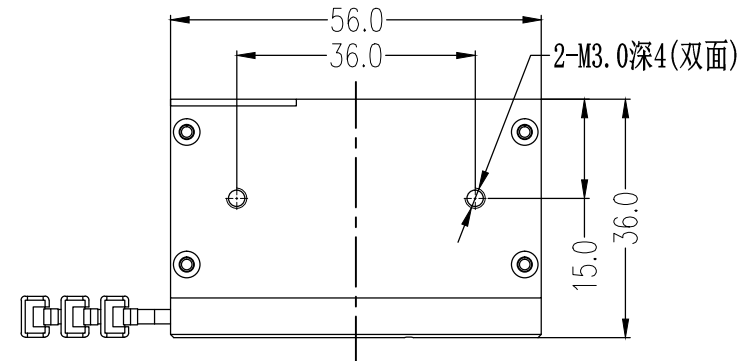

SMR-03V-B, 3 Pin  
or Compatible Connector

Pin	Polarity	Wire Color
1	+	Red
2	-	Black
3		

3X线长1米

4-M3.0深4

6-M3.0深4

注：1. 同时点亮2个颜色，可以常亮使用；  
2. 同时点亮3个颜色，必须频闪使用。

Color	Voltage	Power	烟台致瑞图像技术有限公司 YANTAI ZHIRUI VISION TECHNOLOGY CO.,LTD			
Red	24V	2.0W	型号	ZR-CO30RGB		
Green	24V	2.0W	品名	同轴光源	设计	RD01
Blue	24V	2.0W	颜色	黑色	审核	RD02
Infrared	24V	--	版次	A	日期	12/06/2015
Ultraviolet	24V	--				