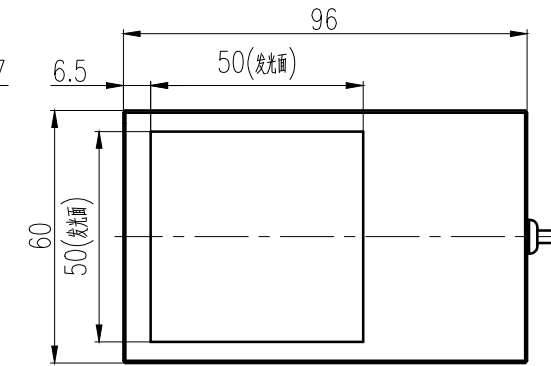

Pin	Polarity	Wire Color
1	+	Red
2	-	Black
3		

Color	Voltage	Power	烟台致瑞图像技术有限公司 YANTAI ZHIRUI VISION TECHNOLOGY CO.,LTD			
Red	24V	4.8W	型号	ZR-CO50-X		
White	24V	7.2W	品名	同轴光源	设计	RD01
Infrared	24V	4.8W	颜色	黑色	审核	RD02
Ultraviolet	24V	7.2W	版次	A	日期	8/26/2014