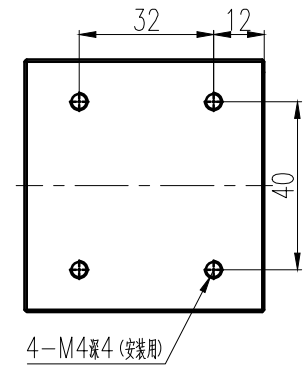

Pin	Polarity	Wire Color
1	+	Red
2	-	Black
3		

Color	Voltage	Power	烟台致瑞图像技术有限公司 YANTAI ZHIRUI VISION TECHNOLOGY CO.,LTD			
Red	24V	4.8W	型号	ZR-CO50-X		
White	24V	7.2W	品名	同轴光源	设计	RD01
Infrared	24V	4.8W	颜色	黑色	审核	RD02
Ultraviolet	24V	7.2W	版次	A	日期	8/26/2014