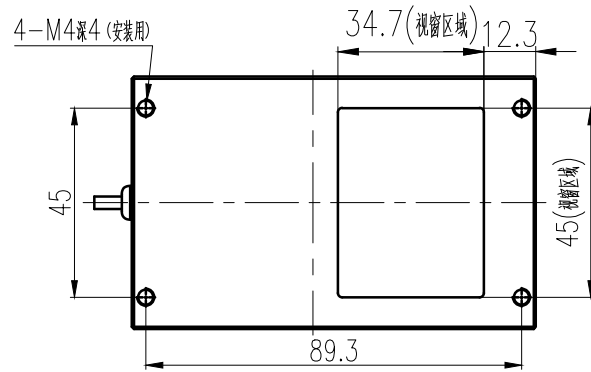

Pin	Polarity	Wire Color
1	+	Red
2	-	Black
3		

Color	Voltage	Power	烟台致瑞图像技术有限公司 YANTAI ZHIRUI VISION TECHNOLOGY CO.,LTD			
Red	24V	4.8W	型号	ZR-CO50-X		
White	24V	7.2W	品名	同轴光源	设计	RD01
Infrared	24V	4.8W	颜色	黑色	审核	RD02
Ultraviolet	24V	7.2W	版次	A	日期	8/26/2014