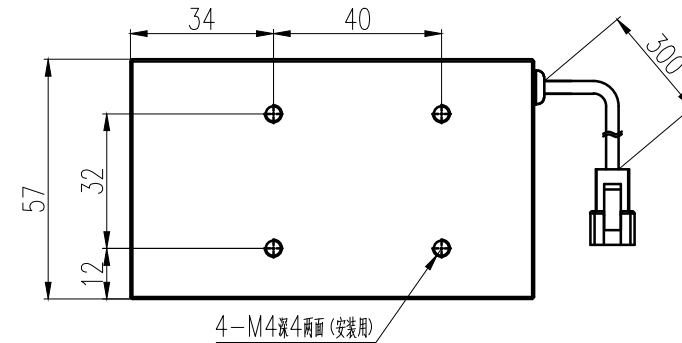

Pin	Polarity	Wire Color
1	+	Red
2	-	Black
3		

Color	Voltage	Power	烟台致瑞图像技术有限公司 YANTAI ZHIRUI VISION TECHNOLOGY CO.,LTD			
Red	24V	4.8W	型号	ZR-CO50-X		
White	24V	7.2W	品名	同轴光源	设计	RD01
Infrared	24V	4.8W	颜色	黑色	审核	RD02
Ultraviolet	24V	7.2W	版次	A	日期	8/26/2014