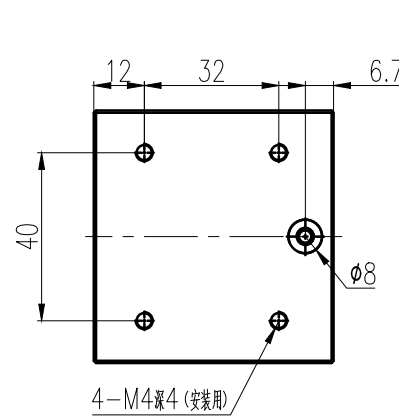

Pin	Polarity	Wire Color
1	+	Red
2	-	Black
3		

Color	Voltage	Power	烟台致瑞图像技术有限公司 YANTAI ZHIRUI VISION TECHNOLOGY CO.,LTD			
Red	24V	4.8W	型号	ZR-CO50-X		
White	24V	7.2W	品名	同轴光源	设计	RD01
Infrared	24V	4.8W	颜色	黑色	审核	RD02
Ultraviolet	24V	7.2W	版次	A	日期	8/26/2014