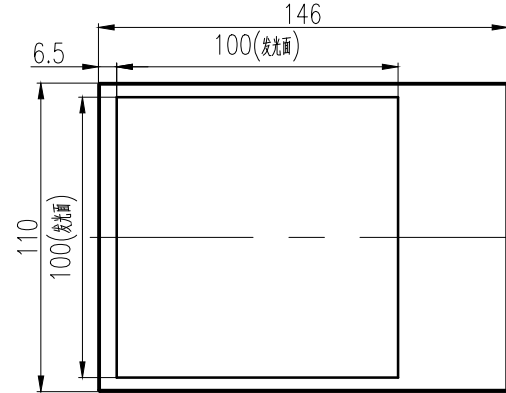

Pin	Polarity	Wire Color
1	+	Red
2	-	Black
3		

Color	Voltage	Power	烟台致瑞图像技术有限公司 YANTAI ZHIRUI VISION TECHNOLOGY CO.,LTD			
Red	24V	15W	型号	ZR-C0100-X		
White	24V	22W	品名	同轴光源	设计	RD01
Infrared	24V	15W	颜色	黑色	审核	RD02
Ultraviolet	24V	22W	版次	A	日期	8/26/2014