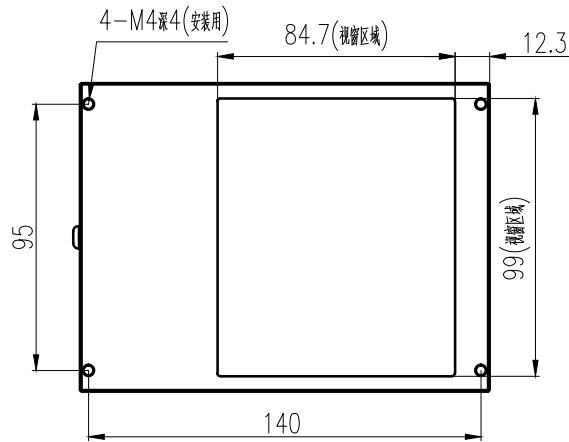

Pin	Polarity	Wire Color
1	+	Red
2	-	Black
3		

Color	Voltage	Power	烟台致瑞图像技术有限公司 YANTAI ZHIRUI VISION TECHNOLOGY CO.,LTD			
Red	24V	15W	型号	ZR-C0100-X		
White	24V	22W	品名	同轴光源	设计	RD01
Infrared	24V	15W	颜色	黑色	审核	RD02
Ultraviolet	24V	22W	版次	A	日期	8/26/2014