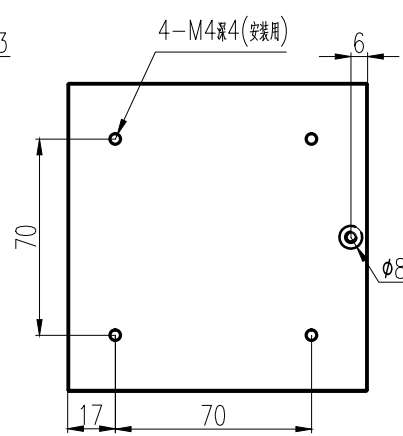

Pin	Polarity	Wire Color
1	+	Red
2	-	Black
3		

Color	Voltage	Power	烟台致瑞图像技术有限公司 YANTAI ZHIRUI VISION TECHNOLOGY CO.,LTD			
Red	24V	15W	型号	ZR-C0100-X		
White	24V	22W	品名	同轴光源	设计	RD01
Infrared	24V	15W	颜色	黑色	审核	RD02
Ultraviolet	24V	22W	版次	A	日期	8/26/2014