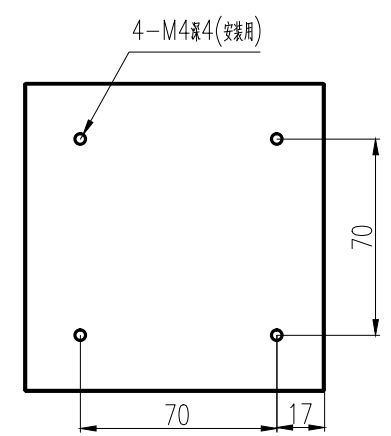

Pin	Polarity	Wire Color
1	+	Red
2	-	Black
3		

Color	Voltage	Power	烟台致瑞图像技术有限公司 YANTAI ZHIRUI VISION TECHNOLOGY CO.,LTD			
Red	24V	15W	型号	ZR-C0100-X		
White	24V	22W	品名	同轴光源	设计	RD01
Infrared	24V	15W	颜色	黑色	审核	RD02
Ultraviolet	24V	22W	版次	A	日期	8/26/2014