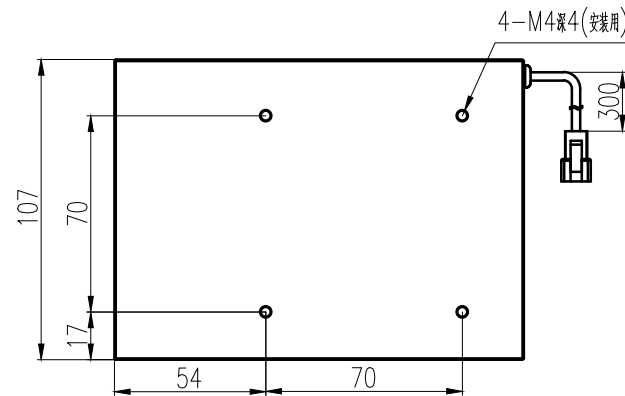

Pin	Polarity	Wire Color
1	+	Red
2	-	Black
3		

Color	Voltage	Power	烟台致瑞图像技术有限公司 YANTAI ZHIRUI VISION TECHNOLOGY CO.,LTD			
Red	24V	15W	型号	ZR-C0100-X		
White	24V	22W	品名	同轴光源	设计	RD01
Infrared	24V	15W	颜色	黑色	审核	RD02
Ultraviolet	24V	22W	版次	A	日期	8/26/2014