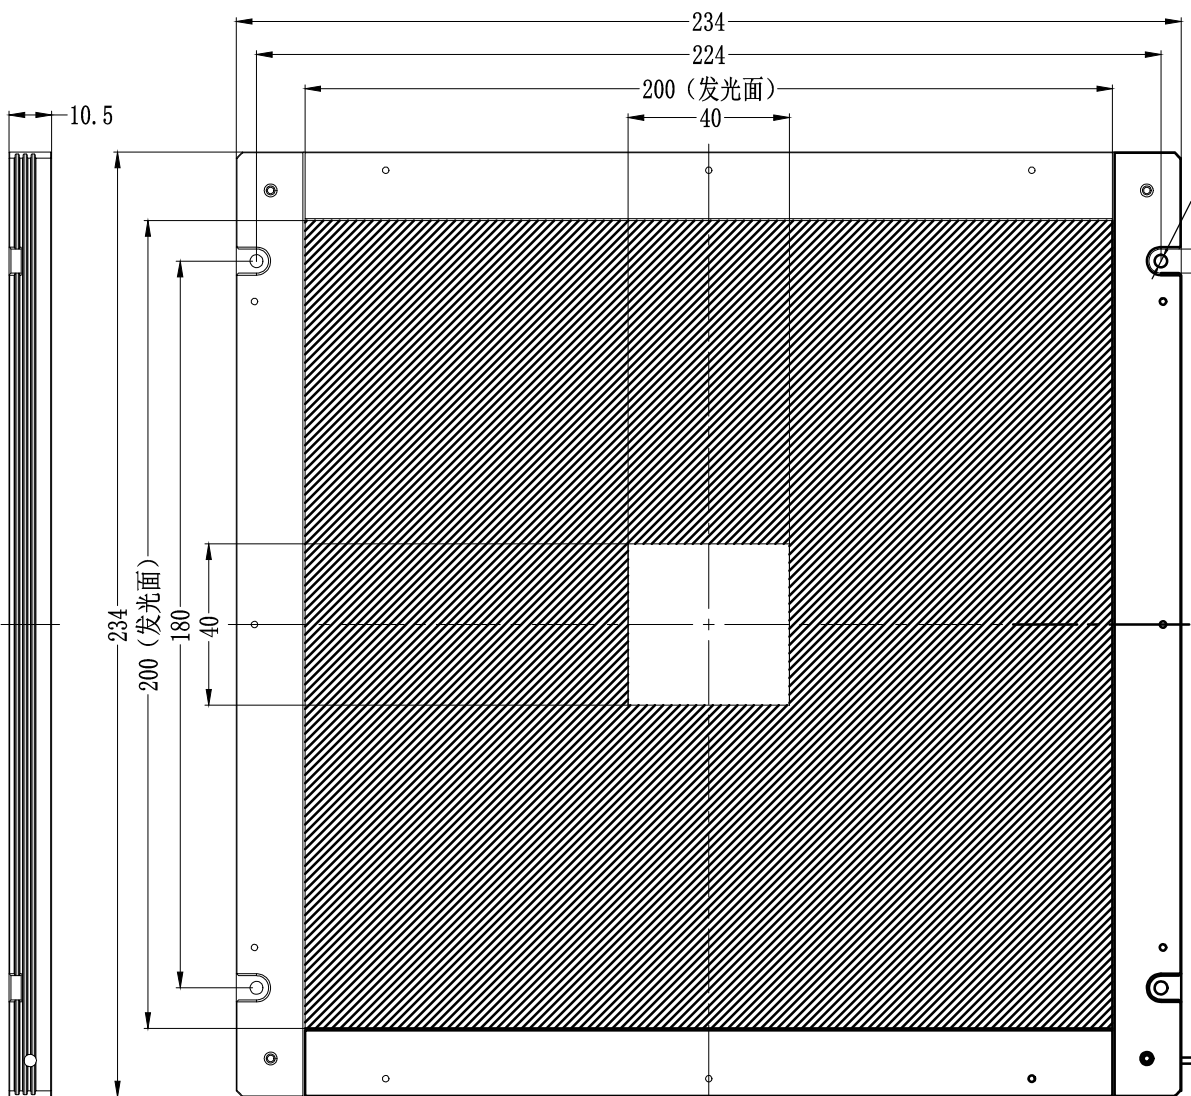

SMR-03V-B, 3 Pin
or Compactible Connector

Pin	Polarity	Wire Color
1	+	Red
2	-	Black
3		

Color	Voltage	Power	烟台致瑞图像技术有限公司 YANTAI ZHIRUI VISION TECHNOLOGY CO.,LTD			
Red	24V	10.0W	型号	ZR-DCB200200-X		
White	24V	15.0W	品名	开孔型背光源	设计	RD01
Blue	24V	15.0W	颜色	黑色	审核	RD02
Infrared	24V	10.0W	版次	A	日期	05/28/2015
Ultraviolet	24V	15.0W				