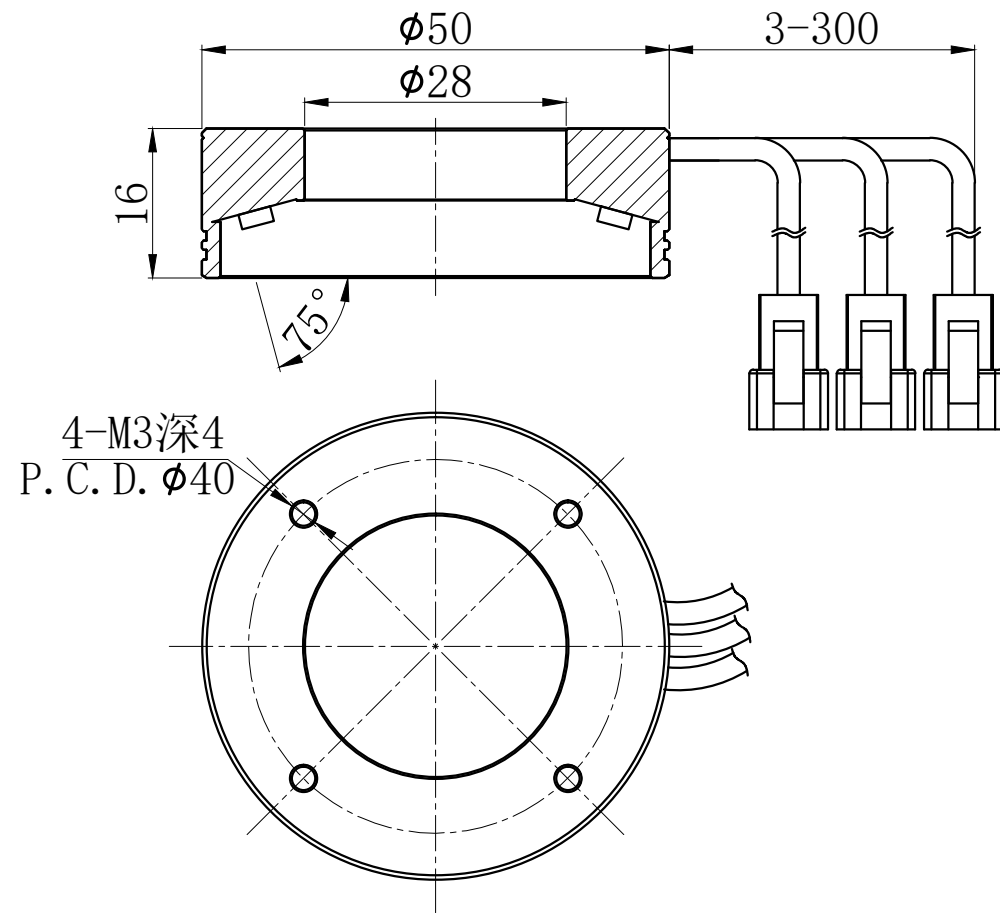

Pin1 -- 棕色/+
Pin2 -- 空 /NC
Pin3 -- 蓝色/-

产品安装尺寸图					设计	展泽成		 致瑞图像 ZHIRUI VISION		
输入电压	理论电耗功率				审核					
	红色(R)	白/蓝/绿色(WGB)	红外(IR)	紫外(UV)	估重	视角方向	比例	单位	名称	高角度环形光源
24V	0.8W	1.4W			43g		1:1	mm	型号	ZR-H05075RGB-G2